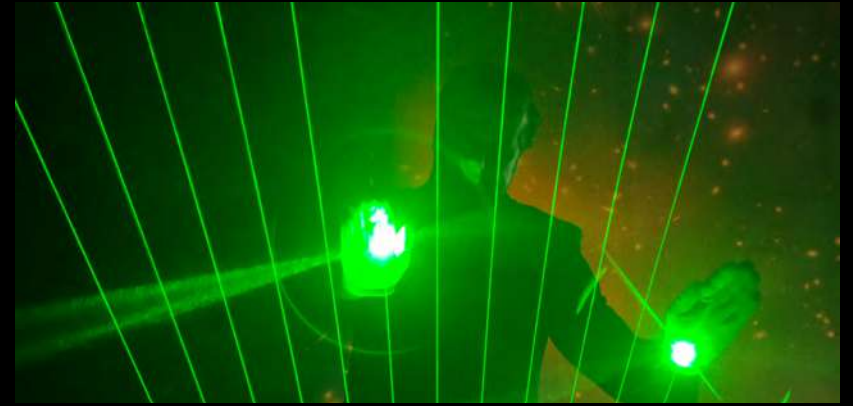

LASER HARP PERFORMANCE